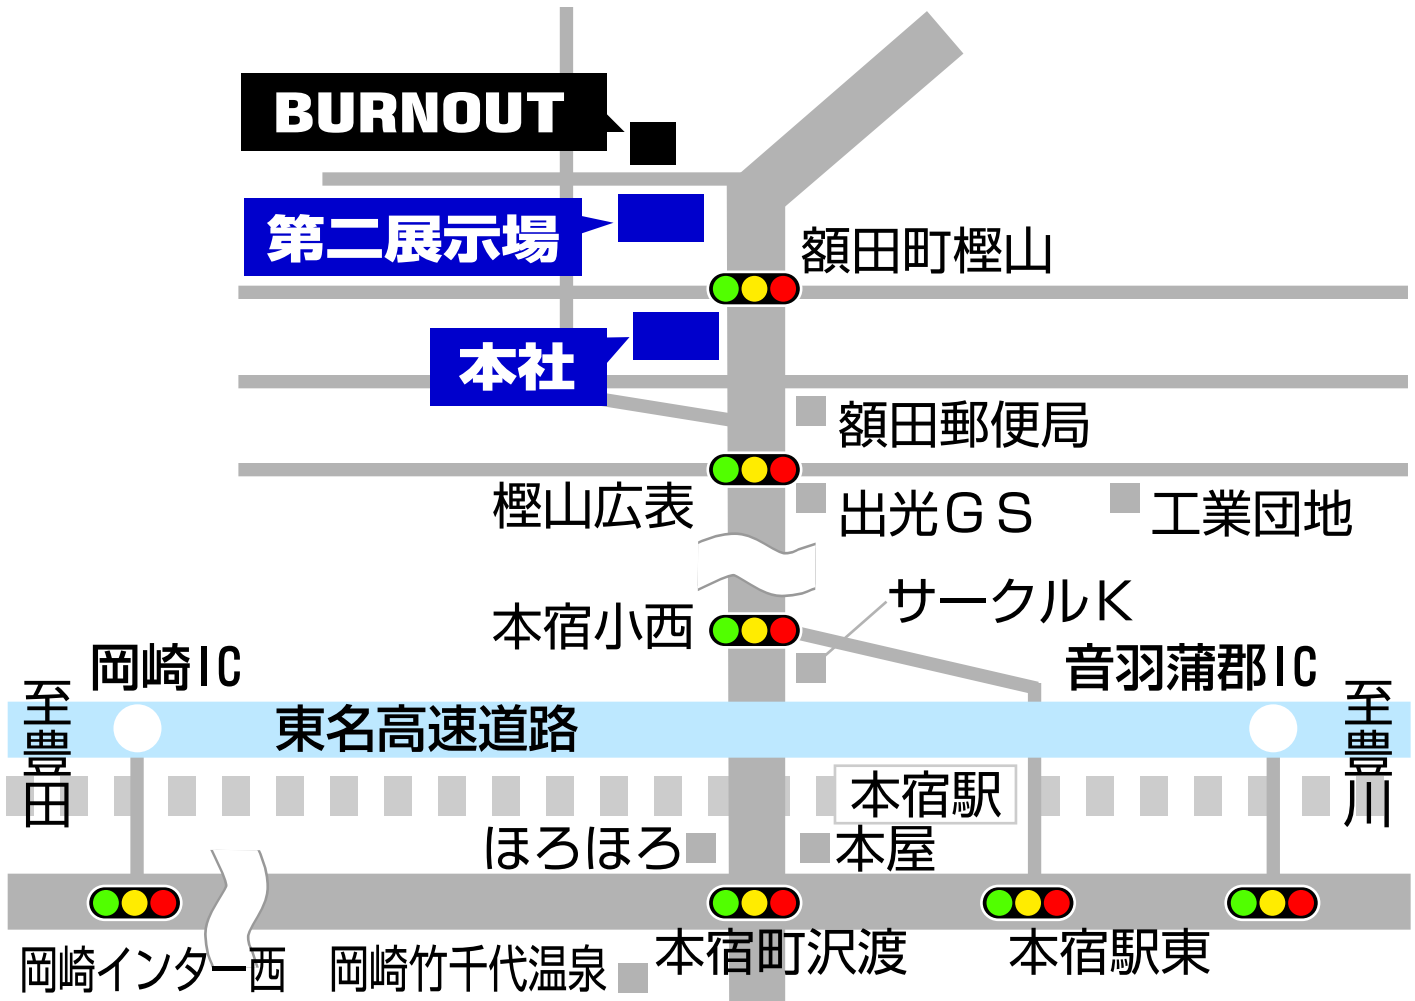

アクセス方法

1. 公共交通機関でお越しの場合

名鉄本宿駅から額田役場前行きのバスに乗り、榎山で下車し、徒歩1分です。
本社へお電話を頂ければ本宿駅までお迎えにあがります（なるべく事前に連絡を頂けると助かります）

2. クルマでお越しの場合

【名古屋方面から東名高速でお越しの場合】

岡崎ICを降りて国道1号線を豊橋方面へ20分ほど直進、本宿町沢渡交差点を左折し10分程直進すると左側にあります。

【東京方面から東名高速でお越しの場合】

音羽蒲郡ICを降りて国道1号線を名古屋方面へ10分程直進、本宿町沢渡交差点を右折し10分程直進すると左側にあります。